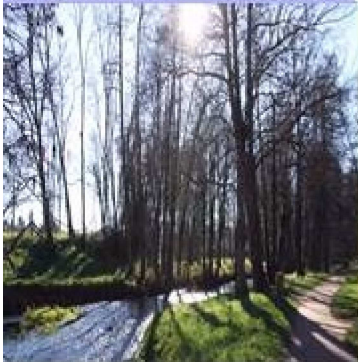

Quel site est classé « site patrimonial remarquable » ?

L'étang du Combray
La vallée du Renaison

Environ 200 ans

3 (jardin du Pré des Sœurs, jardin du Vieux Beaulieu, jardin de la Rivoire) + 1 jardin solidaire (rue de St Romain)

Combien de jardins familiaux compte la ville de Riorges ?

Quel auteur ont inspiré les marais de Riorges ?

Georges Montforez avec son roman « Les enfants du marais », publié en 1938
« Ville fleurie » (depuis 2008, 2e fleur obtenue en 2012) et « Terre Saine » (depuis le 21 mars 2019)

Dans les Monts de la Madeleine
Des arbres fruitiers (19 pruniers, 5 figuiers, 5 cerisiers, 77 poiriers, 6 pommiers)

Quels arbres ont été plantés plaines de la Rivoire ?