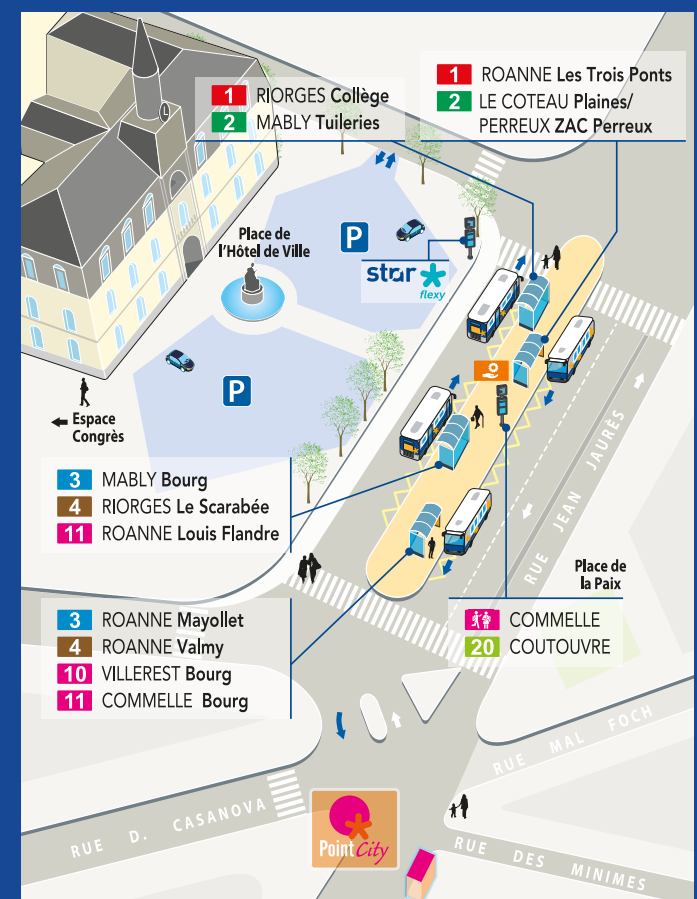

Arrêts Hôtel de Ville