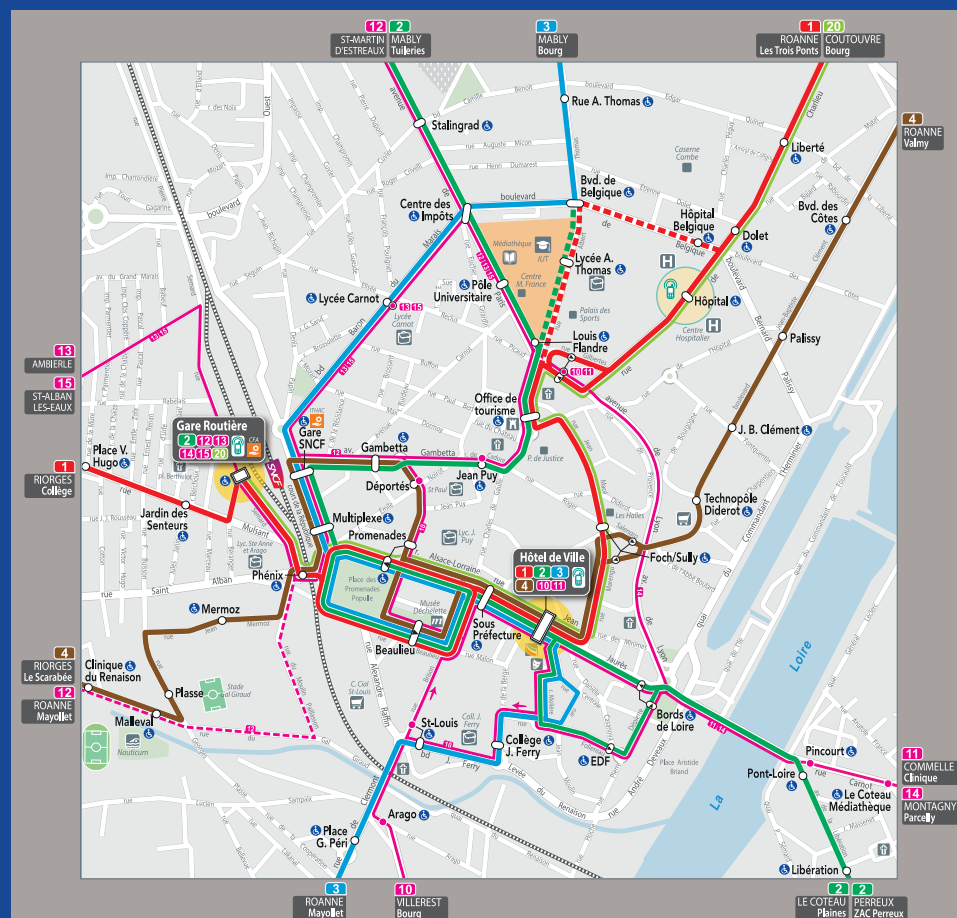

Centre-ville