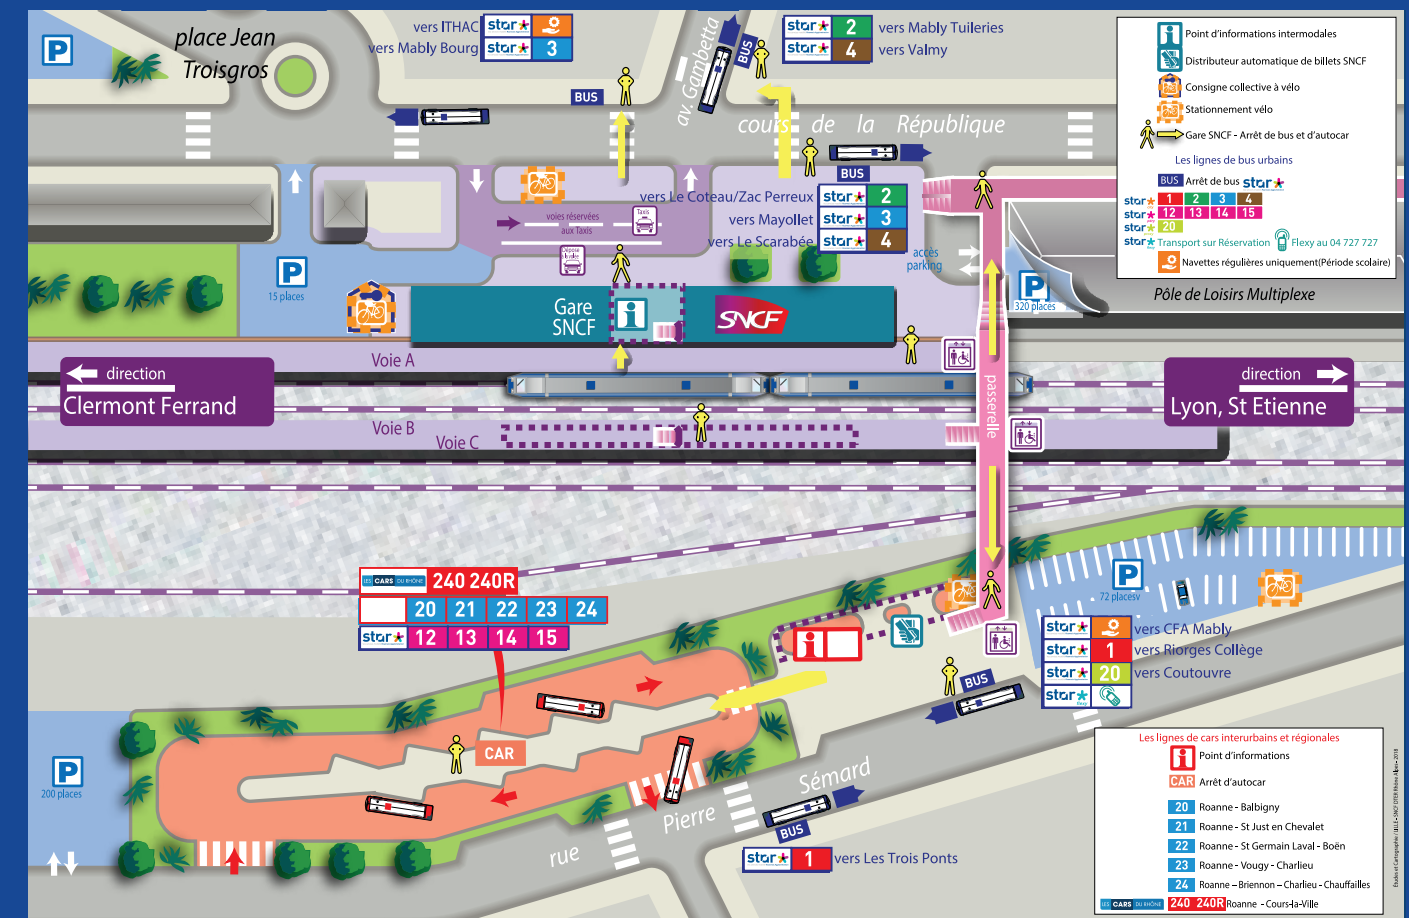

Pôle Multimodal

DANS COMBIEN DE TEMPS PASSE MON PROCHAIN BUS ?

À l'arrêt de bus **Flashez** le QR Code avec votre Smartphone.